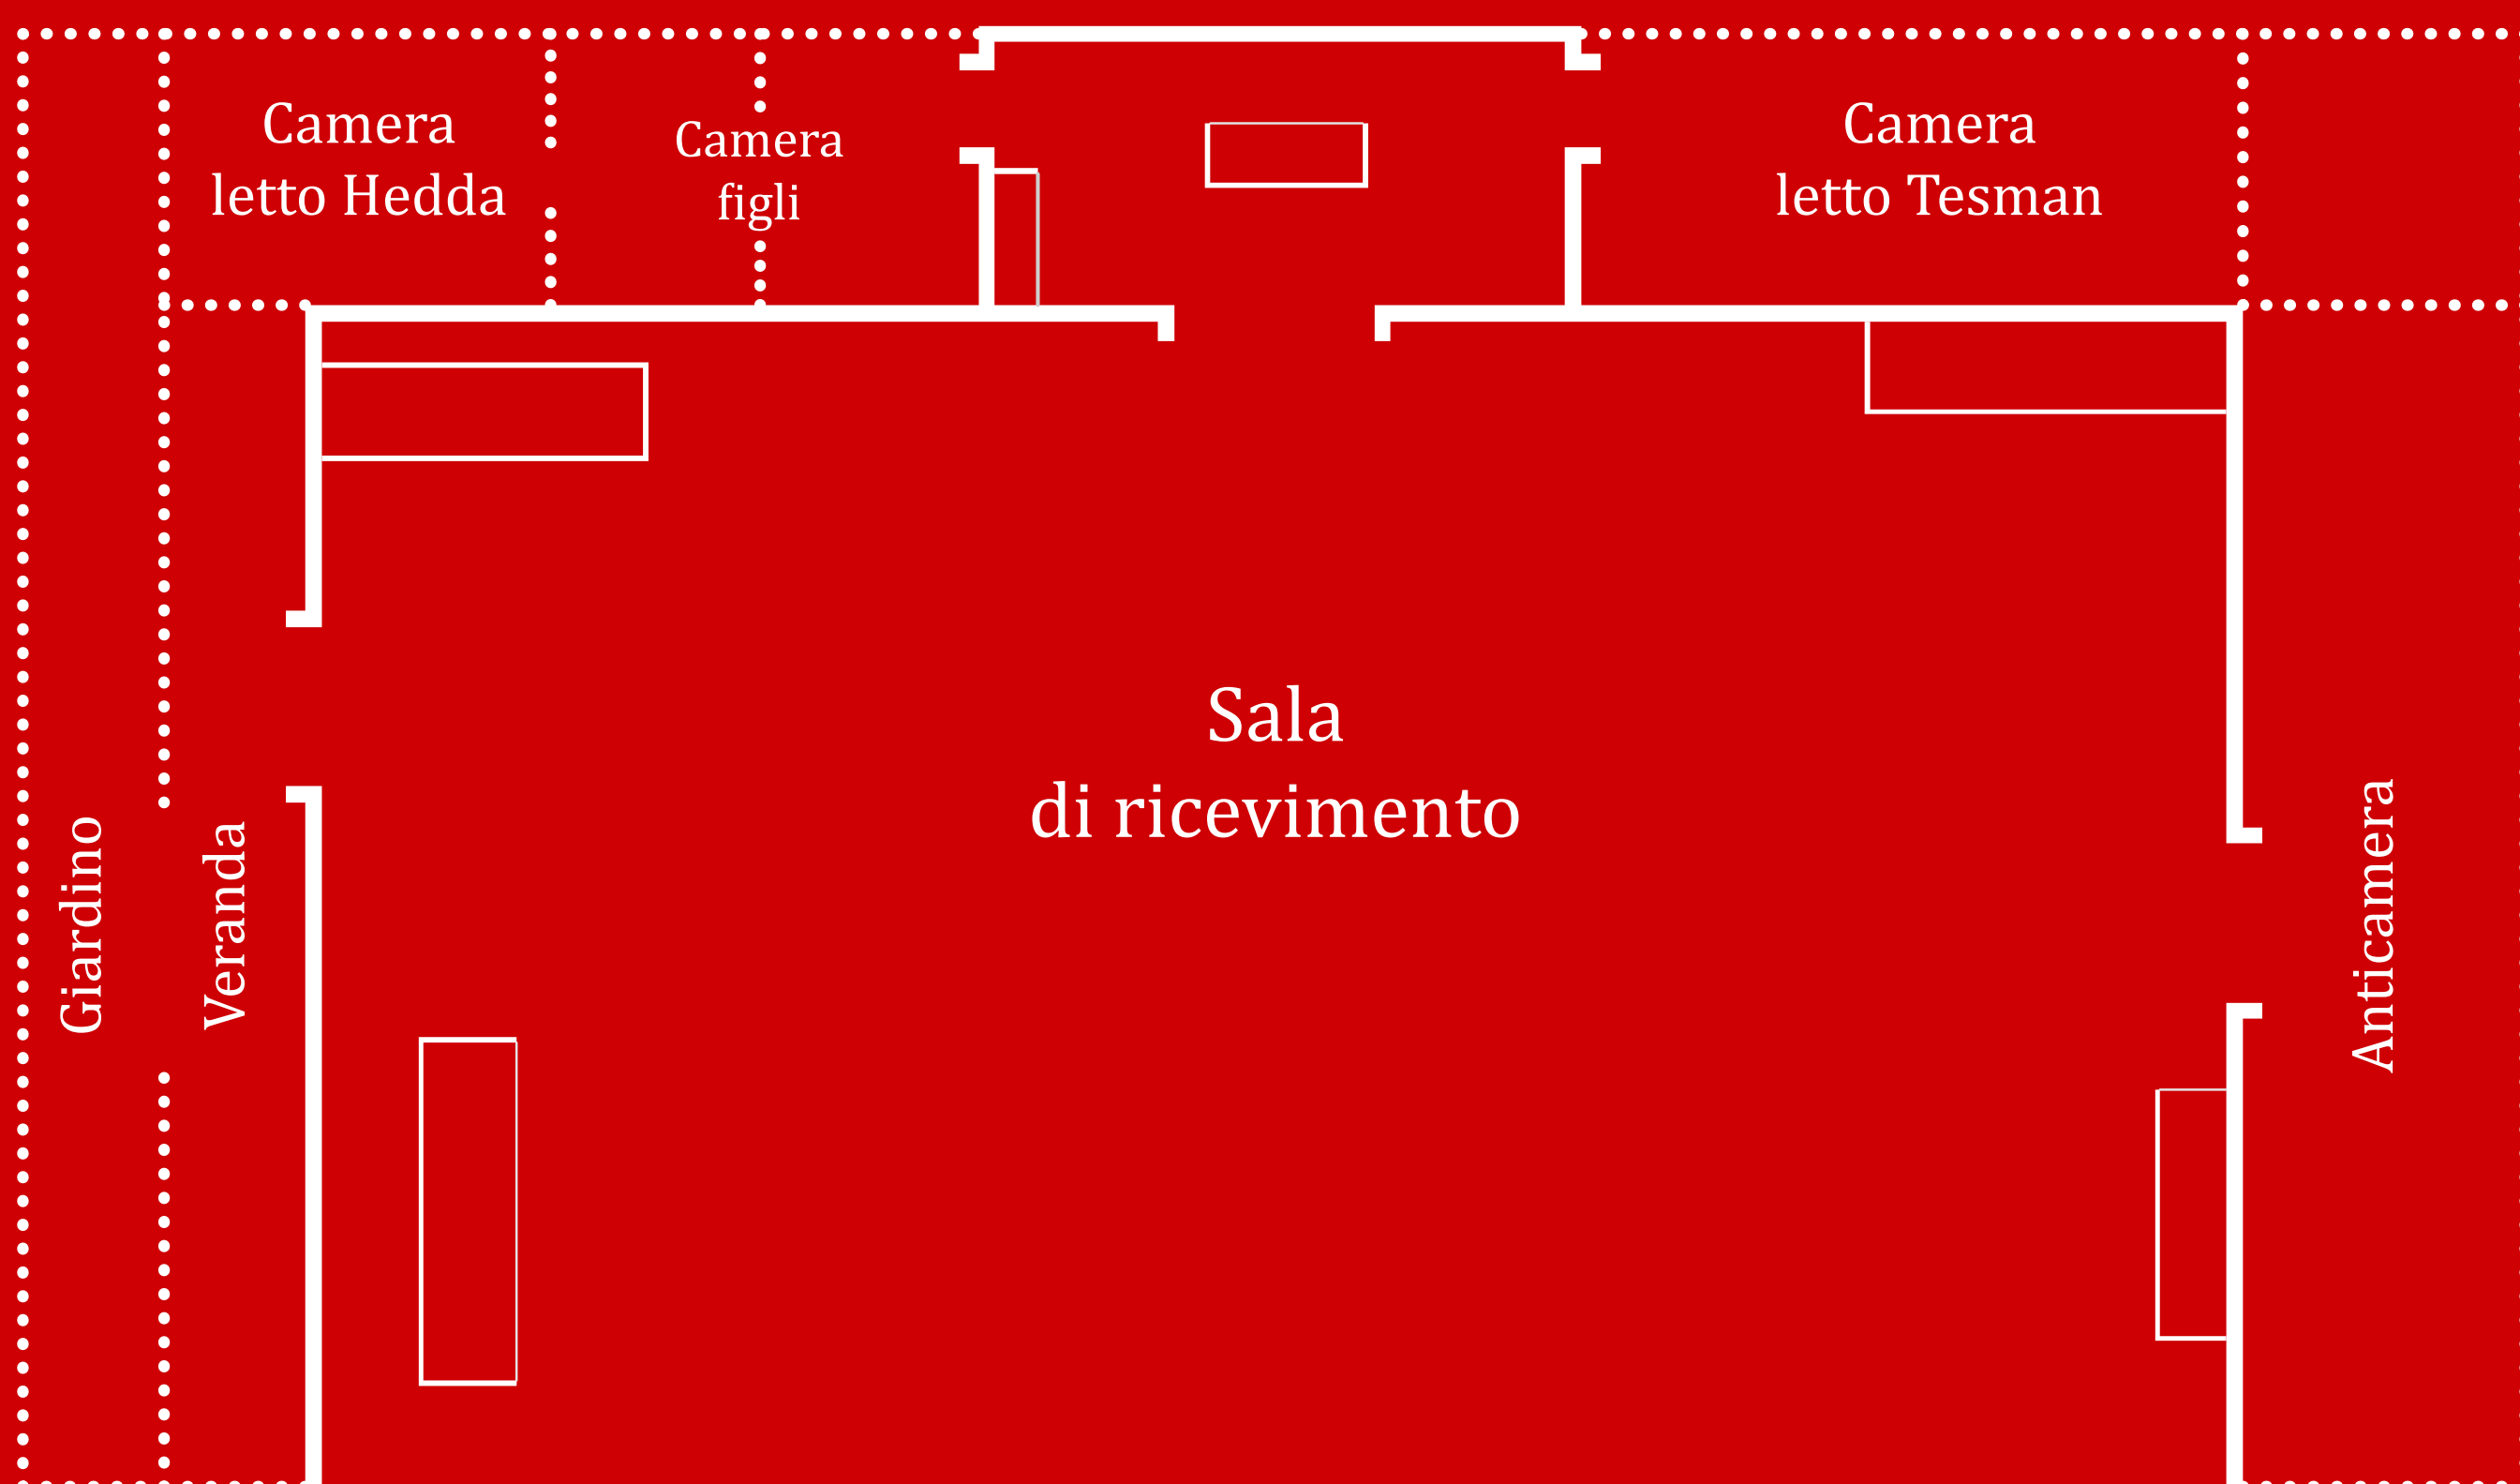

SCUOLA DI ARCHITETTURA
URBANISTICA INGEGNERIA
DELLE COSTRUZIONI

POCOLO

LE CASE DI HEDDA

14 .12 .2022 - 20 .12 .2022

Inaugurazione della mostra

Teatro Studio Melato - via Rivoli 6 Milano

mercoledì 14 .12 . 2022 H. 18:30

Laboratorio di Progettazione dell'Architettura 1

Martina Landsberger e Francesca Di Maria con:

Michael Bader, Francesca Barbieri, Anna Maritano, Davide Mazzucchelli, Alessandro Ponti, Luigi Zanella

CON GLI STUDENTI:

Giulia Sorbini; Chiara Sorignani; Marco Sorrentino; Eleonora Sozzi; Lara Sparelli; Fabio Speranza; Alessandro Spinelli; Claudia Staniscia; Eleonora Staniscia; Federico Stefani; Martina Steffano; Elisabetta Sterza; Guilherme Stockmann; Gabriele Stracquadini; Matteo Stroppa; Matilde Stucchi; Raffaele Suardi;

Erick Suarez; Elena Surovet; Chaira Tabaldini; Giorgio Talassi; Giacomo Tamburini; Andrea Taranu; Chiara Tassan; Luca Tenaglia; Giulia Terni; Alice Tessaro; Annalisa Testaverde; Matteo Tiddia; Marta Tirloni; Rafael TodaJ; Sara Tognacca; Asia Toma; Marta Tonani; Riccardo Tonelli; Davide Tonini; Chiara Toro; Martina Torretti;

Sara Tosi; Alice Trabattoni; Tommaso Tradigo; Sara Tremolada; Luca Trevisan; Giada Tricarico; Giulia Trombetta; Stefano Trombino; Beatrice Tusi; Sara Vaccari; Nicolò Vago; Camilla Valotti; Beltran Valverde; Sara Varenna; Andrea Varolotti; Lara Vecchi; Giorgio Venegoni; Samuele Venni; Valentina Venturino

Spettatori